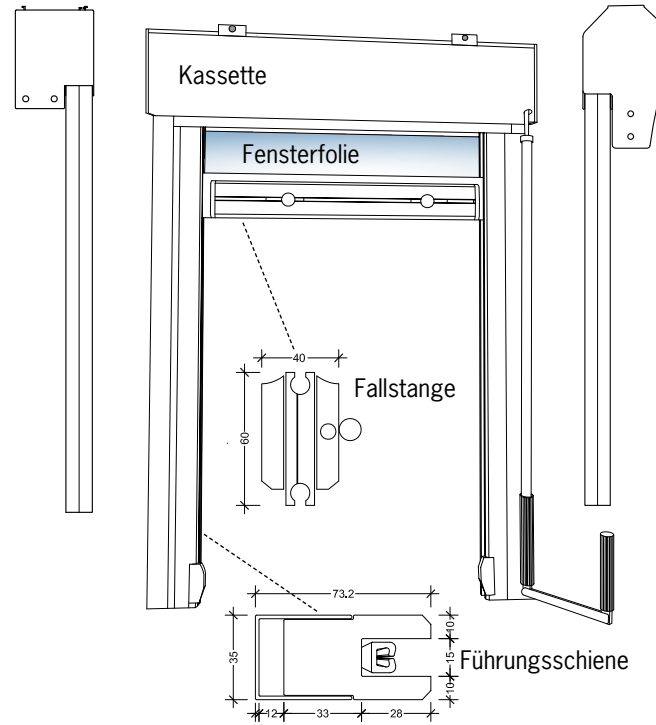

Referenzen

Kassettenformen

Quadratisch

Rund

Lieferbare Breite 100 - 500cm

Lieferbare Höhe 100 - 300cm

Carlo Haase
 Gneversdorfer Weg 9
 23570 Travemünde
Tel.: 0 45 02 - 30 76 0 66
 Fax: 0 45 02 - 30 76 0 55
 post@wetter-rollo.de

Wetter-Rollo: Schluß mit Schietwetter!

Wetterschutz • durchsichtig • aufrollbar

Wetterschutz

- durchsichtig
- aufrollbar

Geschlossene Kasette mit innenliegender Welle, auf der sich die aufgerollte transparente bzw. durchsichtige Folie befindet.

Zertifizierte Windlast:
85 km/h, (Windstärke
von 8-9 Bft.)

Wetter-Rollo:

Die ideale Lösung, um eine Terrassenüberdachung, Veranda oder Pergola vor Wind, Regen und Wettereinflüssen zu verschliessen. Sie erschaffen mit dem durchsichtigen Wind- und Wetterschutz eine Wintergarten ähnliche Atmosphäre. Der besondere Vorteil ist, daß die Fensterfolie bei Nichtgebrauch in die Kasette eingerollt wird, und man so im Freien sitzt. Dies ist auch für die Gastronomie bzw. für einen Kaltwintergarten besonders interessant.

- Design und Herstellung in Italien.
- Geschlossene Kasette mit innenliegender Welle, auf der sich die aufgerollte transparente bzw. durchsichtige Folie befindet.
- Montagefertiges System, kein Zuschneiden oder Kürzen nötig.
- Einfach zu montieren, daher auch zur Selbstmontage geeignet.
- Seitliches Schienen- und Spannsystem in der die durchsichtige Fensterfolie mit Zipper läuft.
- Gegen Aufpreis auch als Sicht- und oder Sonnenschutz aus Netzmaterial lieferbar.
- Auch für die meisten Balkone geeignet.