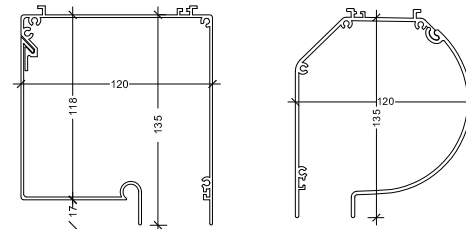

Referenzen

Kassettenformen

Quadratisch

Rund

Lieferbare Breite 100 - 500cm

Lieferbare Höhe 100 - 300cm

Carlo Haase
 Gneversdorfer Weg 9
 23570 Travemünde
Tel.: 0 45 02 - 30 76 0 66
 Fax: 0 45 02 - 30 76 0 55
 post@wetter-rollo.de

Wetter-Rollo: Schluß mit Schietwetter!

Wetterschutz • durchsichtig • aufrollbar

Wetterschutz

- durchsichtig
- aufrollbar

Geschlossene Kasette mit innenliegender Welle, auf der sich die aufgerollte transparente bzw. durchsichtige Folie befindet.

Klare Fensterfolie mit einer fast unsichtbaren und weniger als 1mm breiten Schweissnaht.